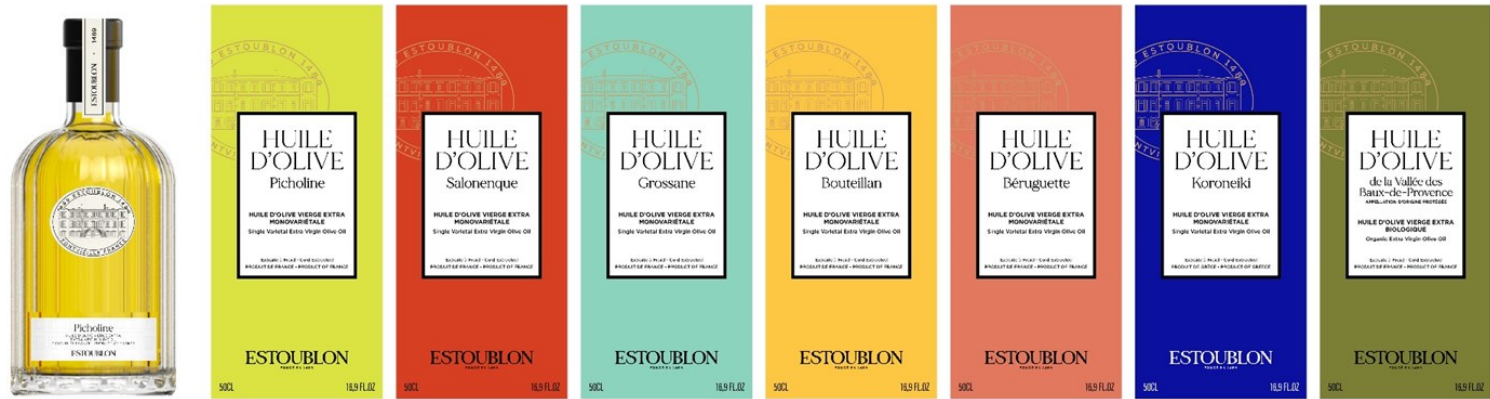

1489

**BOUTEILLE AOP BIO
50ML**

Référence : EST01

**COFFRET 2 BOUTEILLES
APOTHAICARE**

Référence : EST02

**COFFRET DÉCOUVERTE
MIXTE**

Référence : EST10

Château d'Estoublon

1489

**BOUTEILLE PICHOLINE
50ML**

Référence : EST04

**BOUTEILLE SALONENQUE
50ML**

Référence : EST05

**BOUTEILLE KORONEIKI
50ML**

Référence : EST06

Château d'Estoublon