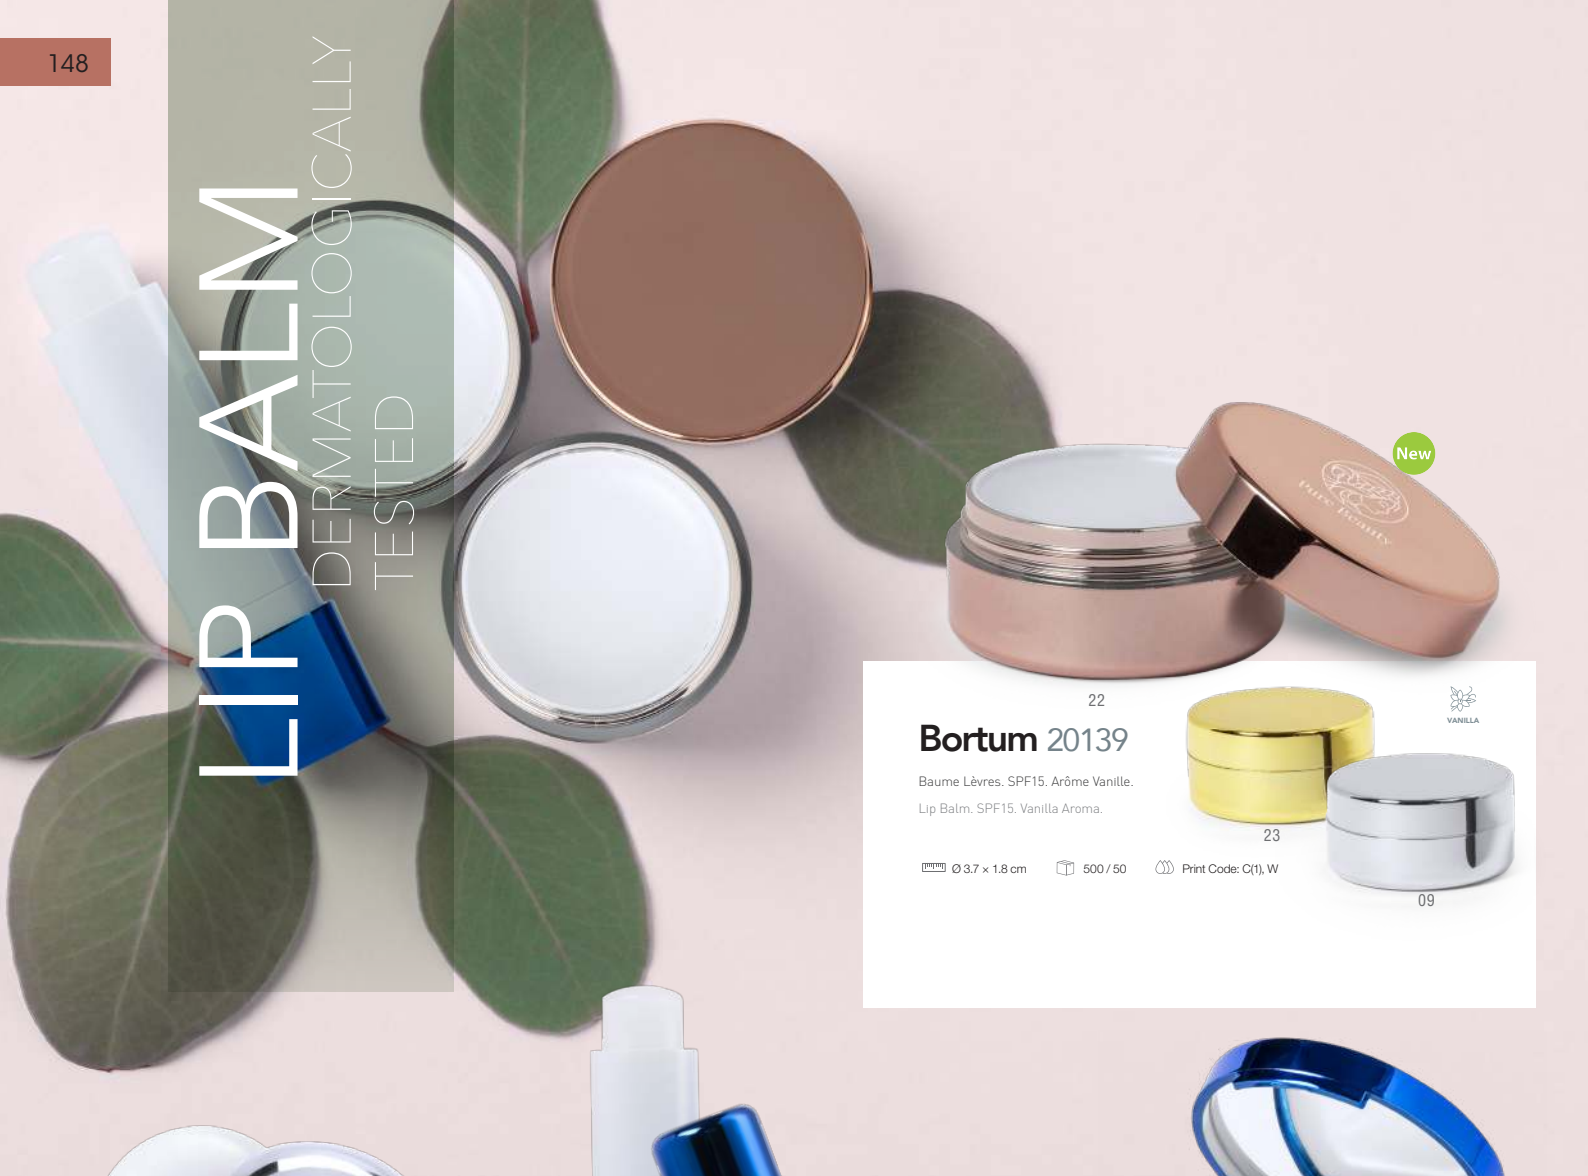

LIP BALM

DERMATOLOGICALLY TESTED

22

Bortum 20139

Baume Lèvres. SPF15. Arôme Vanille.
Lip Balm. SPF15. Vanilla Aroma.

NEW

09

23

09

Ø 3.7 x 1.8 cm 500 / 50 Print Code: C(1), W

VANILLA