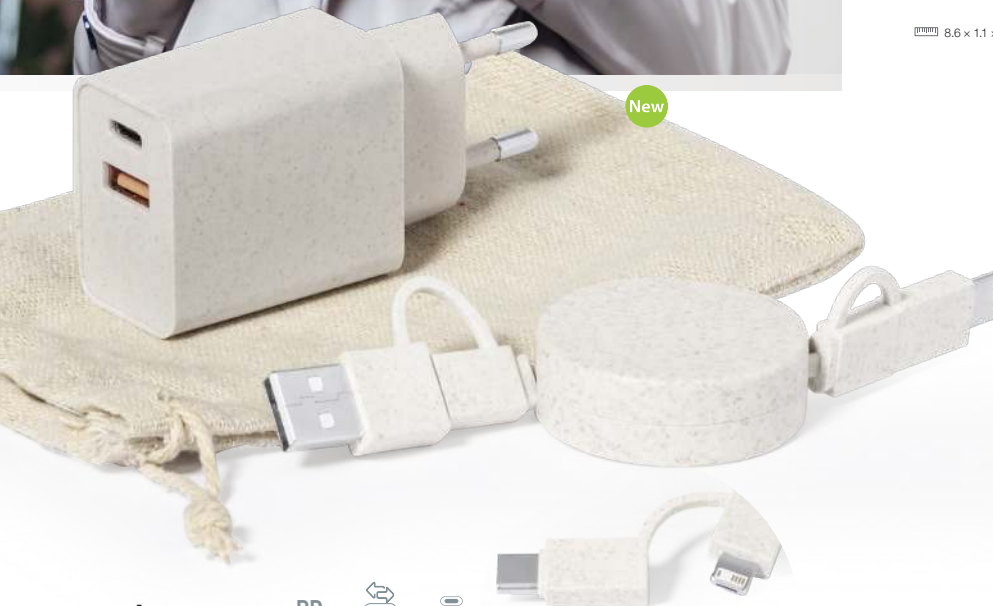

Pylot 20291

PD
POWER
DELIVERY

2 in 1
MICRO USB &
LIGHTNING

Set Chargeurs. Paille de Blé/ ABS. Chargeur USB Charge Rapide, 1 Sortie USB et 1 Sortie Type C. Câble du Chargeur Convient au transfert de données, Câble Extensible, Connexion Micro USB, Type C et Lightning 9V DC 2.1A. Étui Coton.

Chargers Set. Wheat Straw/ ABS. USB Charger Fast Charger, 1 USB Output and 1 Type C Output. Charging Cable Suitable for data transfer, Extendable Cable, Micro USB, Type C and Lightning Connection 9V DC 2.1A. Cotton Pouch.

10 x 15 x 3 cm

100 / 50

Print Code: E(4), G(1), N(8), W