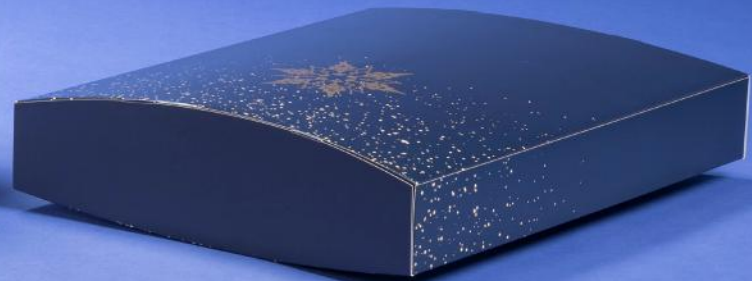

*emballage de Noël
à prix avantageux*

SAC À DOS URBAIN CITY 15"
LPN630

Ce sac à dos dispose d'un compartiment principal spacieux avec une poche pour un ordinateur portable de 15 pouces, des poches supplémentaires pour de petits accessoires professionnels et deux poches latérales. Le dos renforcé offre un confort de port.

AUSSI DISPONIBLE EN VERSION **ECO**

3

ANS DE GARANTIE