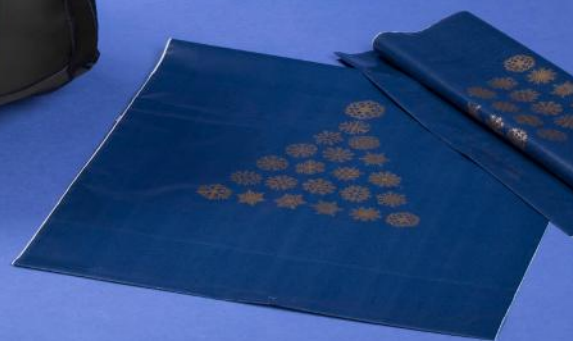

*emballage de Noël
inclus dans le prix*

**COFFRET FLASH:
SAC À DOS ET POCHETTE DE CEINTURE
LPN525/LNN501**

L'ensemble comprend un sac à dos sport de taille moyenne avec un compartiment principal spacieux et une petite poche pour les petits accessoires, ainsi qu'une pochette de ceinture résistante à l'usure, fermée par une fermeture éclair.

3

ANS DE GARANTIE